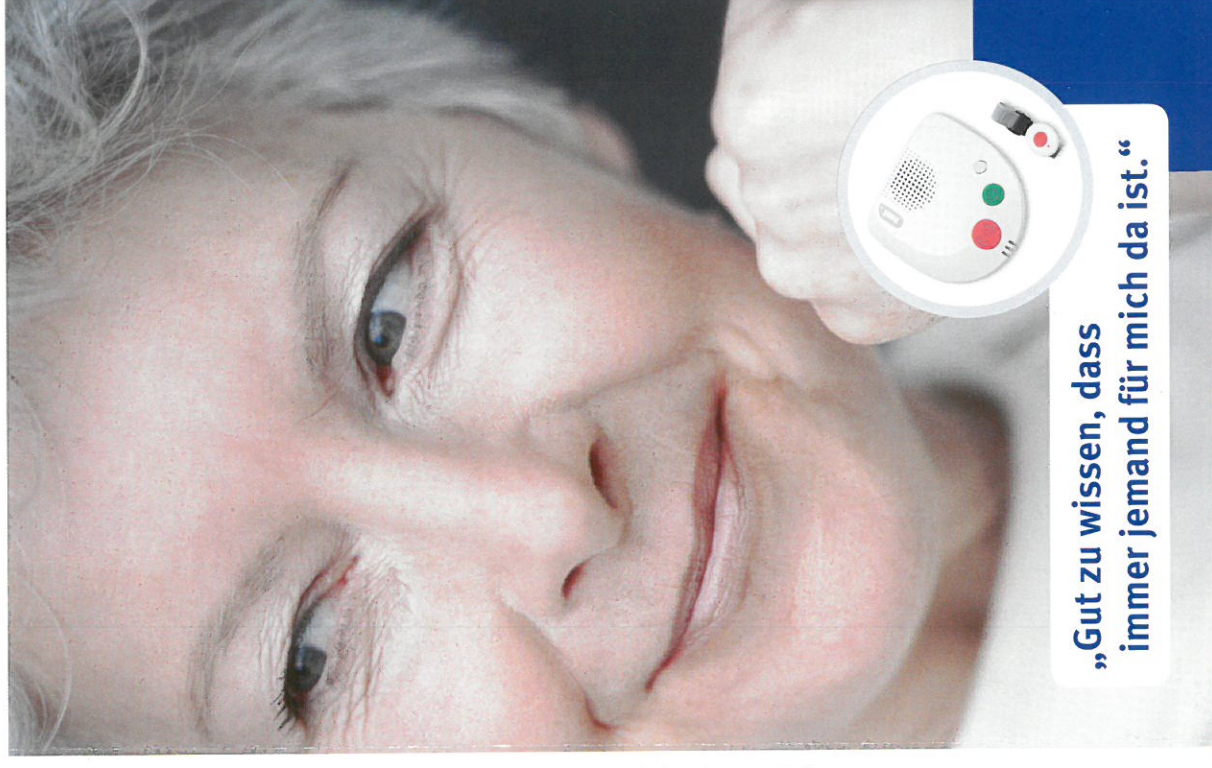

Praktisches Zubehör

Gerne informieren wir Sie auch über weitere NEAT-Produkte, wie zum Beispiel den Rauchmelder SMOKE, den Bewegungsmelder PIR oder den Zugtaster PULL.

NEAT ist Gründungsmitglied der

Dieser Prospekt wurde überreicht durch:

S O Z I A L S T A T I O N
Buchloe - Germaringen - Pforzen e.V.
Heideweg 2
86807 BUCHLOE
Telefon (0 82 41) 41 60

NEAT GmbH
Carl-Zeiss-Ring 12 • 85737 Ismaning
Tel.: +49(0)89-5199666-0 • Fax: +49(0)89-5199666-25
info@neat.de • www.neat.de